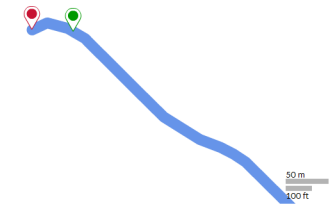

	Distanz	15,78 km
	Höhe Bergauf	159 m
	Höhe Bergab	159 m

Start

Ende

Höhenmeter [m]

POIs

Me

Bewertung: ★★★★★

Typ:
Rundweg

Track ist geeignet für:

Kategorie:

Beschreibung