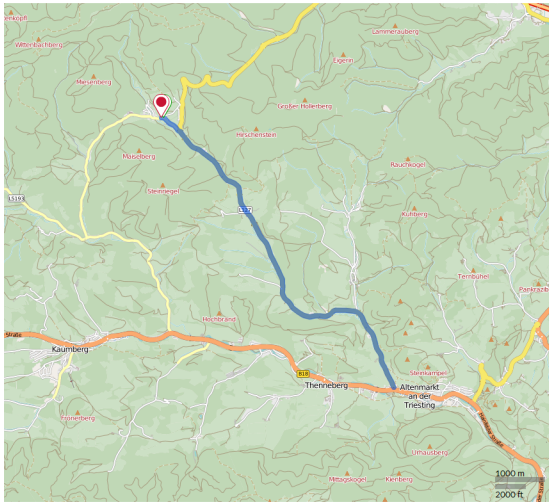

	Distanz	15,78 km
	Höhe Bergauf	159 m
	Höhe Bergab	159 m

Start

Ende

Höhenmeter [m]

POIs

Me

Bewertung: ★★★★★

Typ:
Rundweg

Track ist geeignet für:

Kategorie:

Beschreibung