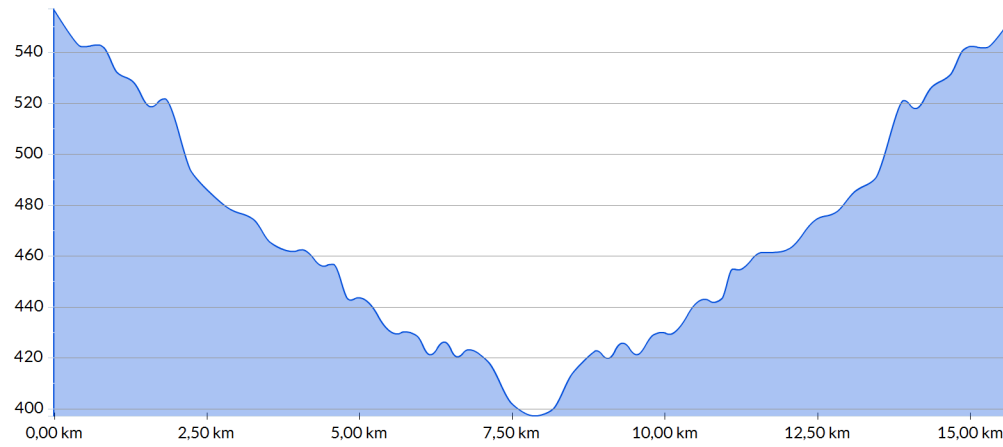

	Distanz	15,78 km
	Höhe Bergauf	159 m
	Höhe Bergab	159 m

Start

Ende

Höhenmeter [m]

POIs

Me

Bewertung: ★★★★★

Typ:
Rundweg

Track ist geeignet für:

Kategorie:

Beschreibung