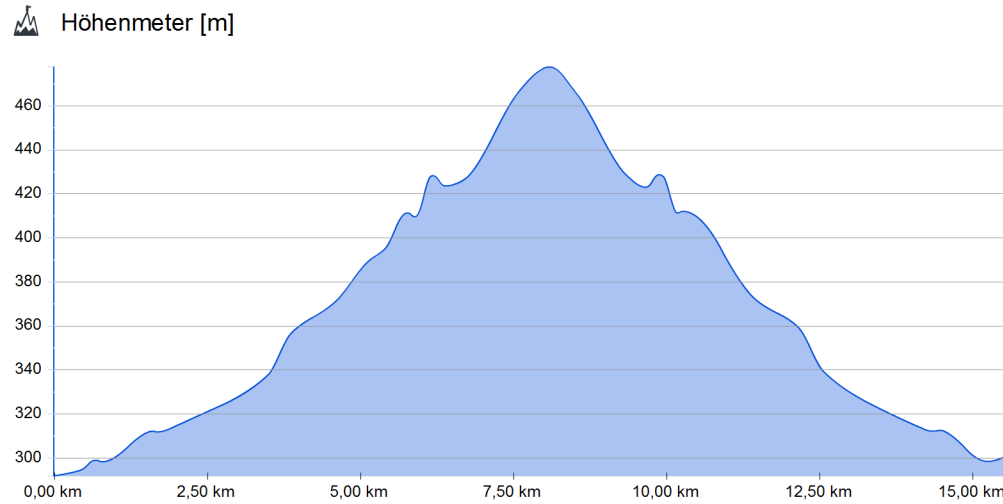

	Distanz	15,73 km
	Höhe Bergauf	191 m
	Höhe Bergab	179 m

Start

Ende

Bewertung: ★★★★★

Typ:
einfache Strecke

Track ist geeignet für:

Kategorie:

Beschreibung