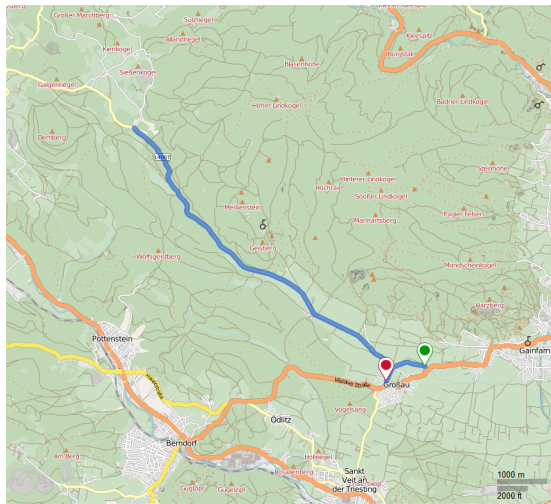

	Distanz	15,73 km
	Höhe Bergauf	191 m
	Höhe Bergab	179 m

Start

Ende

Bewertung: ★★★★★

Typ:
einfache Strecke

Track ist geeignet für:

Kategorie:

Beschreibung

POIs

POI	Typ	Name	Beschreibung
-----	-----	------	--------------

Keine POIs verfügbar.